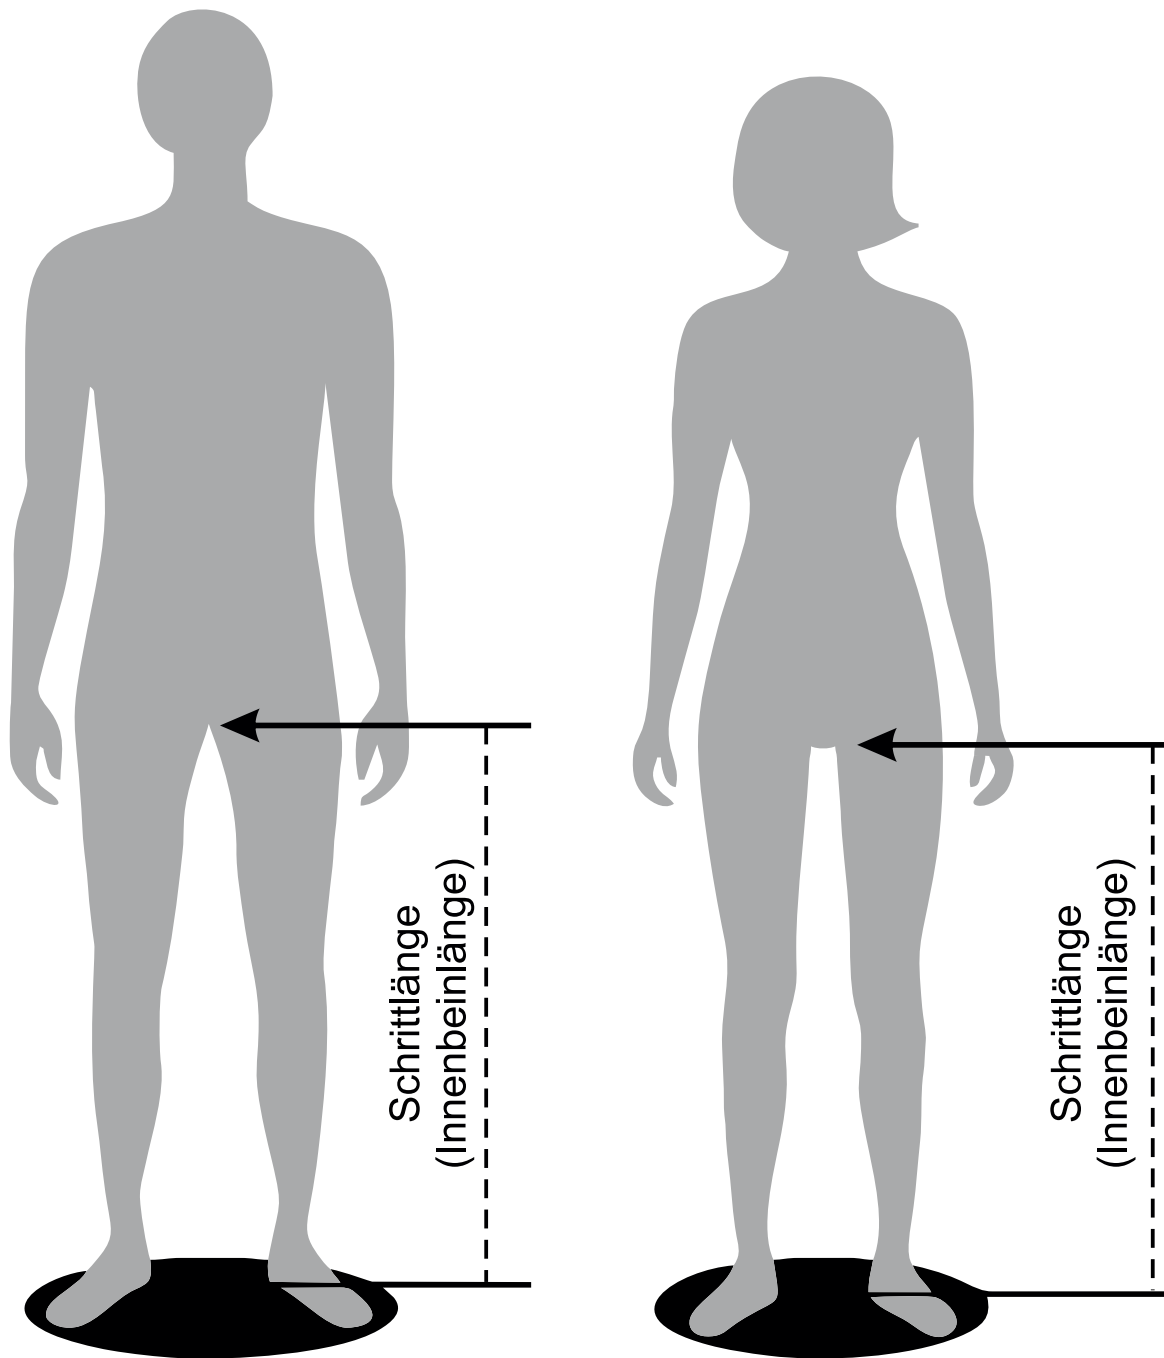

KWON 8oz Hosen

Gr. **150** = 66cm Schrittlänge
Gr. **160** = 71cm Schrittlänge
Gr. **170** = 76 cm Schrittlänge
Gr. **180** = 80 cm Schrittlänge
Gr. **190** = 88 cm Schrittlänge